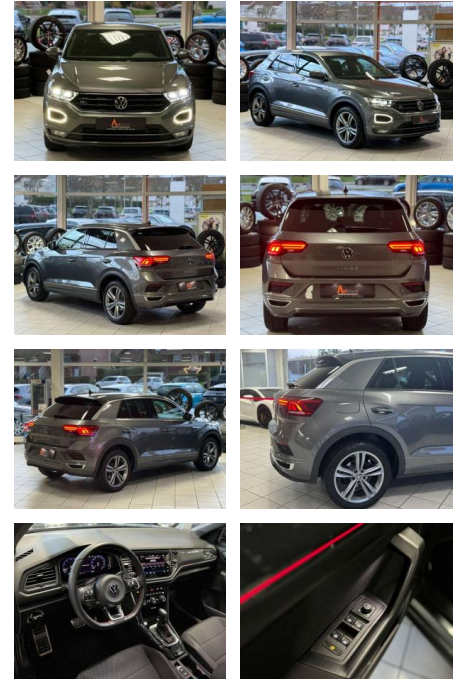

## Volkswagen T-Roc Sport1.5 TSI\*R-LINE\*AHK\*RFK\*ACC...

CC03-4427    **Angebotsnr.:**

Erstzulassung:	Kilometer:	Farbe:	Leistung:	Kraftstoffart:	Verbr. komb.	CO2-Emission	CO2-Klasse (WLTP)
01.10.2020	56.916	Grau	110 kW / 150 PS	Benzin	5,2 l/100km	119 g/km	D