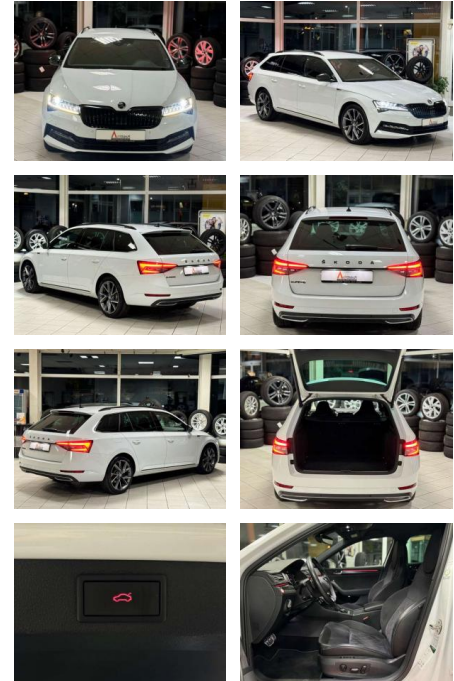

Skoda Superb Combi

CC03-0402 **Angebotsnr.:**

Erstzulassung:	Kilometer:	Farbe:	Leistung:	Kraftstoffart:	Verbr. komb.	CO2-Emission	CO2-Klasse (WLTP)
01.10.2021	67.330	Weiß	110 kW / 150 PS	Benzin	4,3 l/100km	114 g/km	C