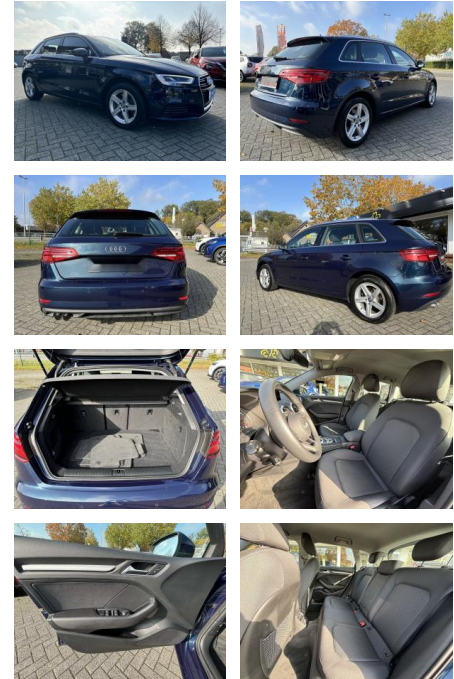

## Audi A3 basis Sportback 35 TDI

WS04-M\_Wa7246840tsnr.:

Erstzulassung:	Kilometer:	Farbe:	Leistung:	Kraftstoffart:	Verbr. komb.	CO2-Emission	CO2-Klasse (WLTP)
12.08.2019	39.727	Diverse	110 kW / 150 PS	Diesel	6,0 l/100km	157 g/km	F