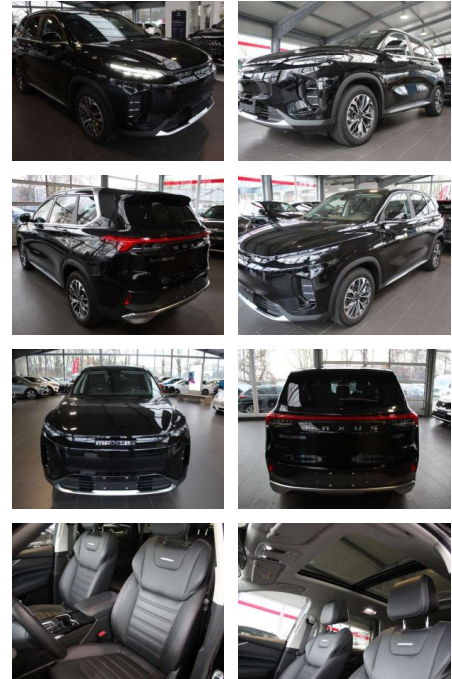

SA14-057888 Angebotsnr.:

Erstzulassung:	Kilometer:	Farbe:	Leistung:	Kraftstoffart:
01.09.2023	20.100	Schwarz	130 kW / 177 PS	Benzin

PREIS
30.550 €

FINANZIERUNGSBEISPIEL
Laufzeit: 72 Monate Anzahlung: 25 %
Basis-Finanzierung:* Mtl. Rate:
Zielraten-Finanzierung:** **243 €**