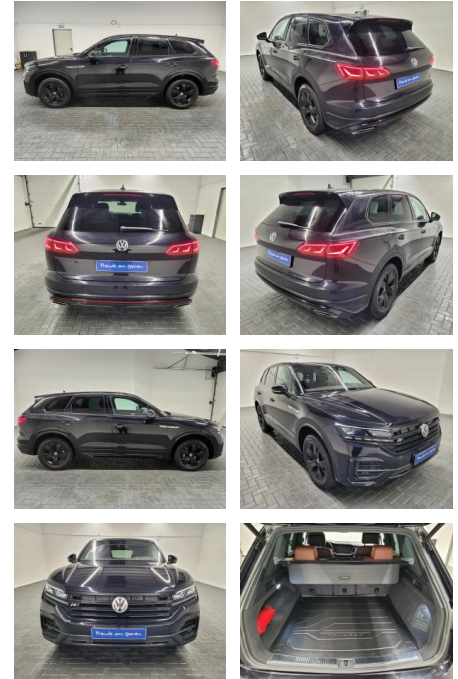

Volkswagen Touareg 4M R-Line Nachtsicht/Leder/AH...

AM35-29504 **Angebotsnr.:**

Erstzulassung:	Kilometer:	Farbe:	Leistung:	Kraftstoffart:
08.11.2018	81.520		210 kW / 286 PS	Diesel

PREIS
45.390 €

FINANZIERUNGSBEISPIEL
 Laufzeit: 72 Monate Anzahlung: 25 %
 Basis-Finanzierung:* Mtl. Rate:
 Zielraten-Finanzierung:** **360 €**