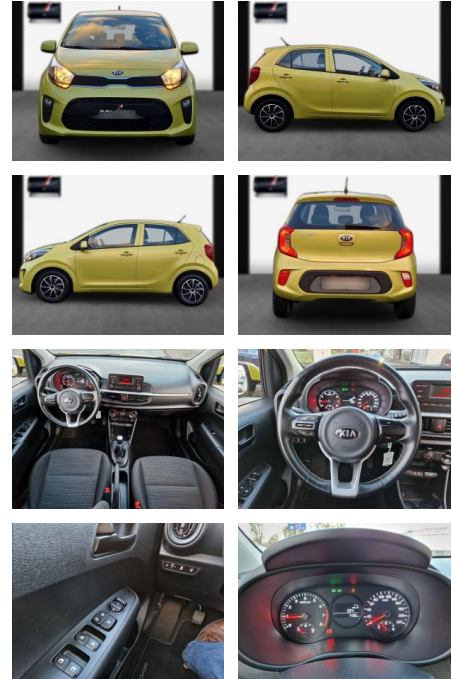

SA13-JT303720Angebotsnr.:

Erstzulassung:	Kilometer:	Farbe:	Leistung:	Kraftstoffart:
27.08.2018	17.000	Diverse	49 kW / 67 PS	Benzin

PREIS
12.520 €

FINANZIERUNGSBEISPIEL
Laufzeit: 72 Monate Anzahlung: 25 %
Basis-Finanzierung:* Mtl. Rate:
Zielraten-Finanzierung:** Mtl. **99 €**