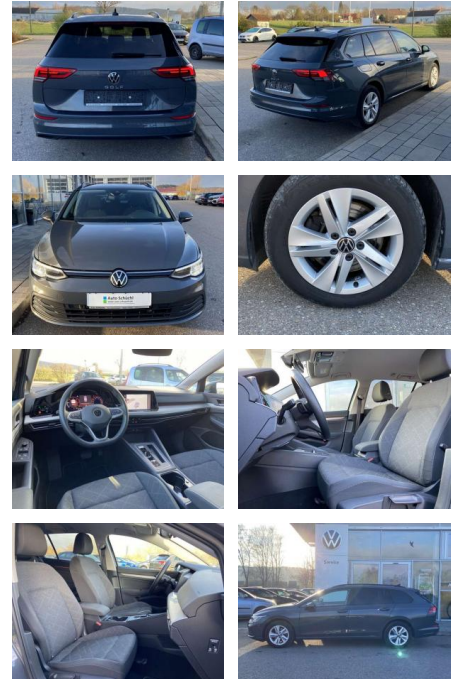

SS00-502515 **Angebotsnr.:**

Erstzulassung:	Kilometer:	Farbe:	Leistung:	Kraftstoffart:
01.09.2021	52.364		85 kW / 116 PS	Benzin

PREIS
23.010 €

FINANZIERUNGSBEISPIEL

Laufzeit: 72 Monate Anzahlung: 25 %
Basis-Finanzierung:* Mtl. Rate:
Zielraten-Finanzierung:** **183 €**