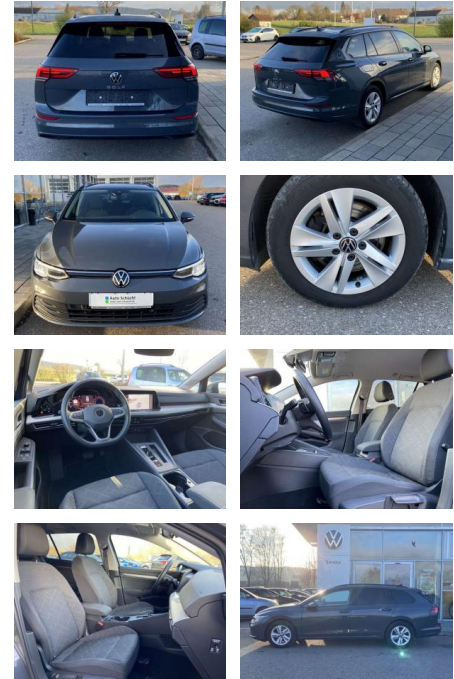

Volkswagen Golf Variant 2.0 TDI LIFE DSG NAVI+LE...

SS00-502515AAngebotsnr.:

Erstzulassung:	Kilometer:	Farbe:	Leistung:	Kraftstoffart:
01.09.2021	52.364		85 kW / 116 PS	Benzin

PREIS
24.350 €

FINANZIERUNGSBEISPIEL
Laufzeit: 72 Monate Anzahlung: 25 %
Basis-Finanzierung:* Mtl. Rate:
Zielraten-Finanzierung:** **193 €**