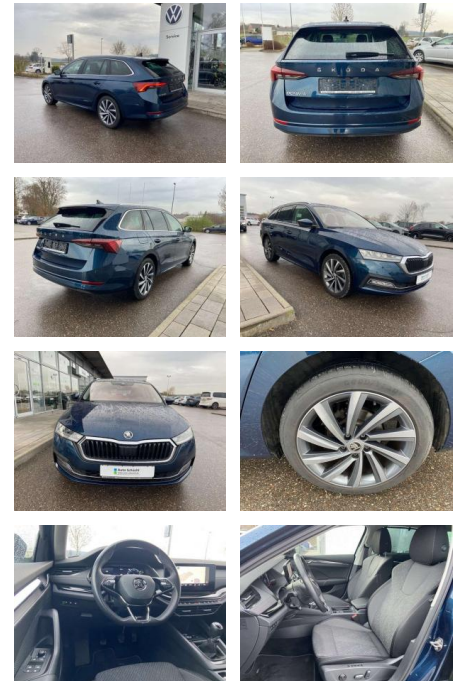

Skoda Octavia Combi 1.5 TSI FIRST EDITION 18"

SS00-037909 **Angebotsnr.:**

Erstzulassung:	Kilometer:	Farbe:	Leistung:	Kraftstoffart:
01.09.2020	35.845		110 kW / 150 PS	Benzin

PREIS
25.480 €

FINANZIERUNGSBEISPIEL
Laufzeit: 72 Monate Anzahlung: 25 %
Basis-Finanzierung:* Mtl. Rate:
Zielraten-Finanzierung:** **202 €**

- 2x hinten Farbe: Lava-Blau Metallic -Fr. 08:00-18:00 Uhr
- Samstags bis 16:00 Uhr geöffnet. Gerne beraten wir Sie über günstige Finanzierungsmodelle und nehmen Ihr derzeitiges Fahrzeug in Zahlung. www.auto-schuechl.de/finanzierung
- Irrtümer
- Änderungen oder Zwischenverkauf vorbehalten. www.auto-schuechl.de