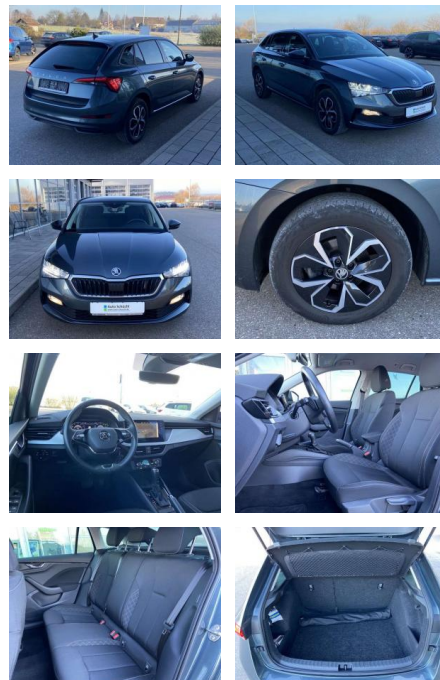

Ihr Ansprechpartner

Herr Mario Harms

E-Mail: m.harms@autopark-henseleit.de
Telefon: 04451 9609812

Autopark Henseleit GmbH
Am Tennisplatz 6 - 26316 Varel - Tel.: 04451 / 960980

Skoda Scala 1.0 TSI DSG DRIVE 125 16"-ALU

SS00-033230 **Angebotsnr.:**

Erstzulassung:	Kilometer:	Farbe:	Leistung:	Kraftstoffart:
01.10.2020	34.232		85 kW / 116 PS	Benzin

PREIS
19.920 €

FINANZIERUNGSBEISPIEL

Laufzeit: 72 Monate   Anzahlung: 25 %
Basis-Finanzierung:*   Mtl. Rate:
Zielraten-Finanzierung:** **158 €**

* Basisfinanzierung: Anzahlung: 4.980 Euro, Laufzeit: 72 Monate, Nettodarlehen: 14.940 Euro, Gesamtbetrag: 23.053 Euro, Zinssätze: 6.78% Sollz. (gebunden), 6.99% eff.
** Zielratenfinanzierung: Anzahlung: 4.980 Euro, Laufzeit: 72 Monate, Nettodarlehen: 14.940 Euro, Zielrate: 9.960 Euro, Gesamtbetrag: 24.271 Euro, Zinssätze: 6.78% Sollz. (gebunden), 6.99% eff.,

Vermittlung für: Santander Consumer Bank
Repräsentatives Beispiel gem. § 17 Abs. 4 PAngV. Diese Finanzierungsangebote sind Beispiele. Gerne ermitteln wir für Sie Ihr individuelles Angebot.

Ausstattung

Interieur

- Multifunktions-Lederlenkrad mit Schaltwippen Sitzheizung vorne Innenspiegel automatisch abblendbar Lendenwirbelstützen vorne Climatronic Mittelarmlehne vorne Vordersitze höhenverstellbar Netztrennwand Komfortsitze vorne Rücksitzbanklehne geteilt umlegbar Isofix Rücksitzbank und Beifahrersitz

- Samstags bis 16:00 Uhr geöffnet. Gerne beraten wir Sie über günstige Finanzierungsmodelle und nehmen Ihr derzeitiges Fahrzeug in Zahlung. www.auto-schuechl.de/finanzierung Irrtümer
- Änderungen oder Zwischenverkauf vorbehalten. www.auto-schuechl.de

Weiteres

- Pakete: 7-Gang-DSG-Automatikgetriebe Lichtpaket

Exterieur

- beheizbare Scheibenwaschdüsen vorne abgedunkelte Scheiben hinten Außenspiegel el. einstellbar und beheizbar Licht- und Sicht: Tagfahrlicht LED Scheinwerfer Nebelscheinwerfer Technik: Seitenairbags vorne Einparkhilfe vorne und hinten Sprachsteuerung Scheckheftgepflegt ESP mit ASR Fernbedienung (ZV)

STÄNDIG ÜBER 15.000 FAHRZEUGE IM BESTAND!