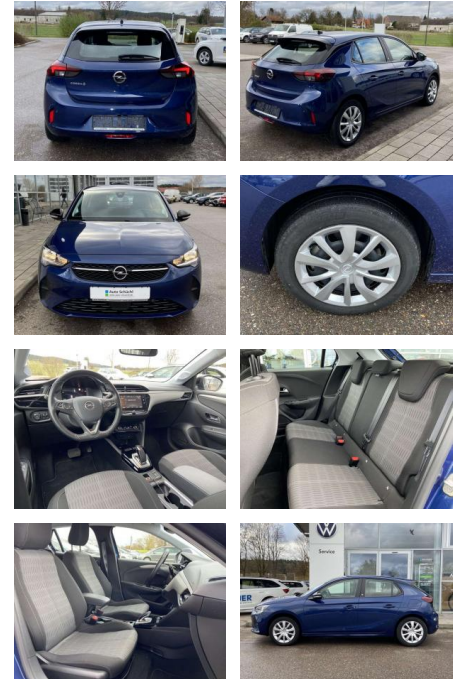

## Opel Corsa -e Edition KAMERA+DAB+GRA

SS00-111281 **Angebotsnr.:**

Erstzulassung:	Kilometer:	Farbe:	Leistung:	Kraftstoffart:
01.04.2021	28.053		100 kW / 136 PS	Benzin

**PREIS**  
**15.800 €**