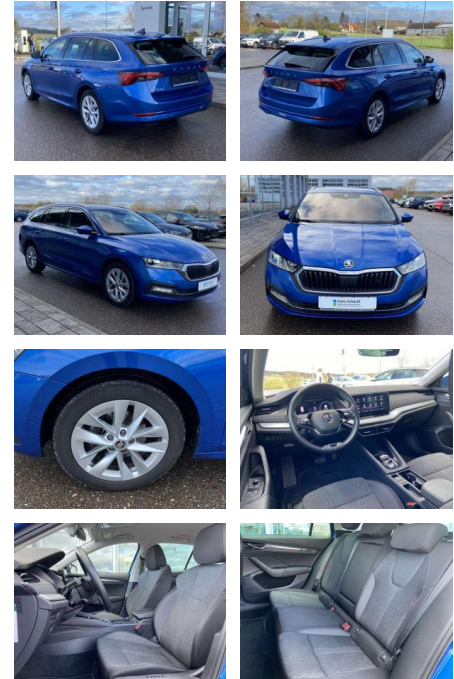

## Skoda Octavia Combi 2.0 TDI DSG Style

SS00-089893 **Angebotsnr.:**

Erstzulassung:	Kilometer:	Farbe:	Leistung:	Kraftstoffart:
01.09.2022	40.244		110 kW / 150 PS	Benzin

**PREIS**  
**28.470 €**