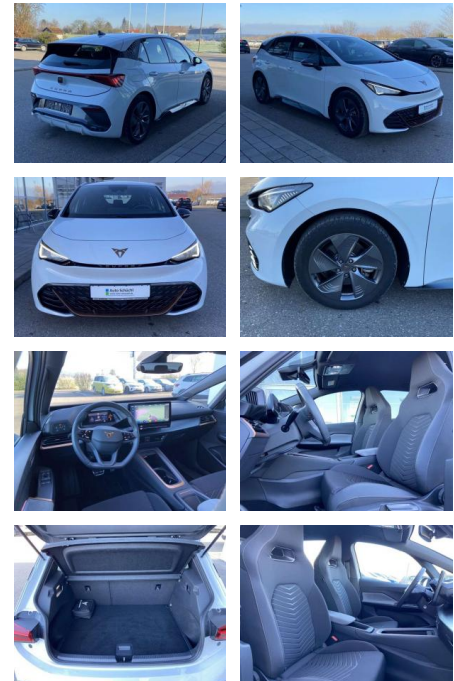

Cupra Born 18"+NAVI+LED+CCS+KAMERA+FULL-LINK

SS00-020624 **Angebotsnr.:**

Erstzulassung:	Kilometer:	Farbe:	Leistung:	Kraftstoffart:
01.09.2022	12.946		150 kW / 204 PS	Benzin

PREIS
28.370 €

FINANZIERUNGSBEISPIEL
Laufzeit: 72 Monate Anzahlung: 25 %
Basis-Finanzierung:* Mtl. Rate:
Zielraten-Finanzierung:** **225 €**

- Sitzheizung vorne Innenspiegel automatisch abblendbar Fahrersitz höhenverstellbar Make-Up Spiegel
- beleuchtet Rücksitzbanklehne geteilt umlegbar Ambientebeleuchtung mehrfarbig Multifunktionslederlenkrad
- beheizbar Isofix Rücksitzbank und Beifahrersitz