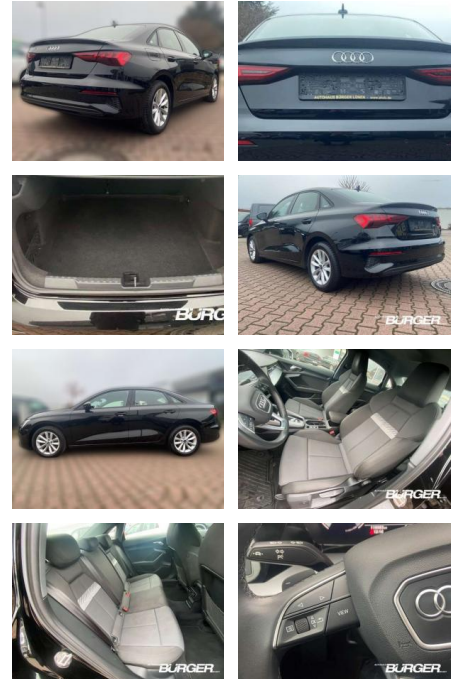

CB01-A132390Angebotsnr.:

Erstzulassung:	Kilometer:	Farbe:	Leistung:	Kraftstoffart:
01.08.2021	119.982	Schwarz	110 kW / 150 PS	Diesel

PREIS
24.960 €

FINANZIERUNGSBEISPIEL
Laufzeit: 72 Monate Anzahlung: 25 %
Basis-Finanzierung:* Mtl. Rate:
Zielraten-Finanzierung:** **198 €**