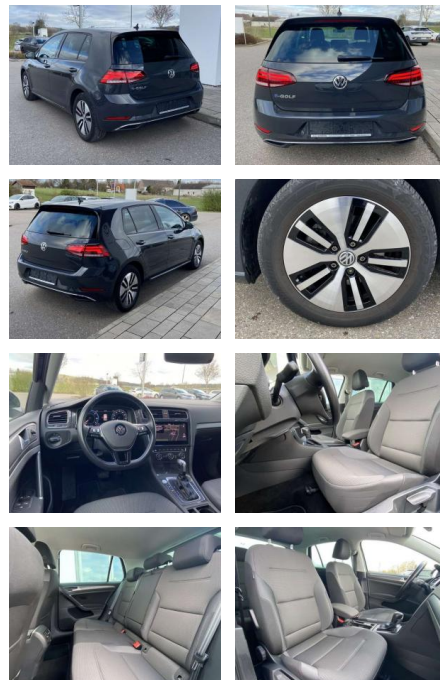

Volkswagen Golf e-Golf Comfortline

SS00-918746 **Angebotsnr.:**

Erstzulassung:	Kilometer:	Farbe:	Leistung:	Kraftstoffart:
01.07.2020	33.050		100 kW / 136 PS	Benzin

PREIS	FINANZIERUNGSBEISPIEL	
19.920 €	Laufzeit: 72 Monate Anzahlung: 25 % Basis-Finanzierung:* Mtl. Rate: Zielraten-Finanzierung:** 158 €	* Basisfinanzierung: Anzahlung: 4.980 Euro, Laufzeit: 72 Monate, Nettodarlehen: 14.940 Euro, Gesamtbetrag: 23.053 Euro, Zinssätze: 6.78% Sollz. (gebunden), 6.99% eff. ** Zielratenfinanzierung: Anzahlung: 4.980 Euro, Laufzeit: 72 Monate, Nettodarlehen: 14.940 Euro, Zielrate: 9.960 Euro, Gesamtbetrag: 24.271 Euro, Zinssätze: 6.78% Sollz. (gebunden), 6.99% eff., Vermittlung für: Santander Consumer Bank Repräsentatives Beispiel gem. § 17 Abs. 4 PAngV. Diese Finanzierungsangebote sind Beispiele. Gerne ermitteln wir für Sie Ihr individuelles Angebot.

Ausstattung

Interieur

- Sitzheizung vorne Innenspiegel automatisch abblendbar
- Lendenwirbelstützen vorne Climatronic
- Mittelarmlehne vorne Vordersitze höhenverstellbar Kindersitzverankerung für Kindersitzsystem ISOFIX
- Rücksitzbanklehne geteilt umlegbar mit Mittelarmlehne 2 Leseleuchten vorn
- klimatisiertes Handschuhfach Multifunktions-Lederlenkrad Komfortsitze vorne Make-Up Spiegel
- beleuchtet

- Ausparkassistent
- Spurhalteassistent Lane Assist
- Blind Spot-Sensor
- Emergency Assist Infotainment: Navigationssystem Discover Pro mit Farbdisplay-Touchscreen App-Connect (Apple CarPlay und Android Auto) 8 Lautsprecher USB-Schnittstelle Farbe: Uranograu -Fr. 08:00-18:00 Uhr
- Samstags bis 16:00 Uhr geöffnet. Gerne beraten wir Sie über günstige Finanzierungsmodelle und nehmen Ihr derzeitiges Fahrzeug in Zahlung. www.auto-schuechl.de/finanzierung
- Irrtümer
- Änderungen oder Zwischenverkauf vorbehalten. www.auto-schuechl.de

Exterieur

- beheizbare Scheibenwaschdüsen vorne abgedunkelte Scheiben hinten Außenspiegel mit Memoryfunktion elektrisch anklapp-/einstellbar und beheizbar Frontscheibe beheizbar Leichtmetallräder 16" Licht- und Sicht:

Weiteres

- VW Anschlussgarantie 3-5 Jahr oder 100.000 Km Pakete: Winterpaket

STÄNDIG ÜBER 15.000 FAHRZEUGE IM BESTAND!