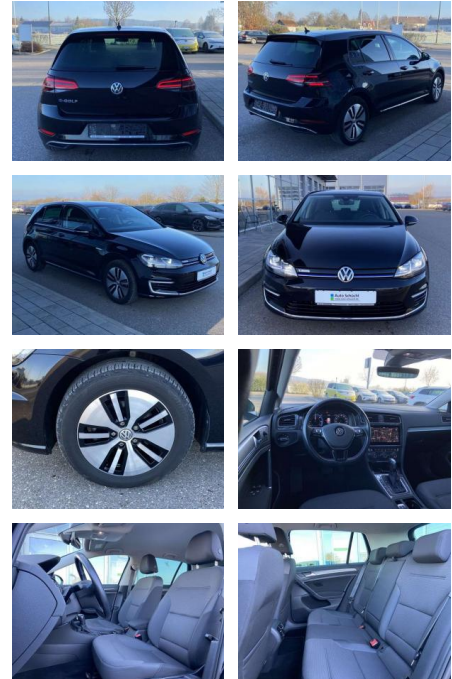

SS00-918814 **Angebotsnr.:**

Erstzulassung:	Kilometer:	Farbe:	Leistung:	Kraftstoffart:
01.07.2020	28.880		100 kW / 136 PS	Benzin

PREIS
20.130 €

FINANZIERUNGSBEISPIEL

Laufzeit: 72 Monate Anzahlung: 25 %
Basis-Finanzierung:* Mtl. Rate:
Zielraten-Finanzierung:** **160 €**