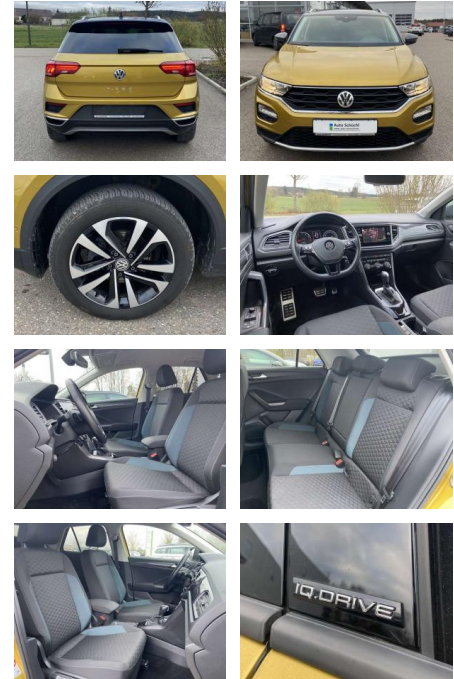

Volkswagen T-Roc 1.5 TSI DSG IQ.DRIVE NAVI+AHK

SS00-054916 **Angebotsnr.:**

Erstzulassung:	Kilometer:	Farbe:	Leistung:	Kraftstoffart:
01.01.2020	48.918		110 kW / 150 PS	Benzin

PREIS
24.450 €

FINANZIERUNGSBEISPIEL
Laufzeit: 72 Monate Anzahlung: 25 %
Basis-Finanzierung:* Mtl. Rate:
Zielraten-Finanzierung:** **194 €**

- Sitzheizung vorne Innenspiegel automatisch abblendbar
- Lendenwirbelstützen vorne Climatronic
- Mittelarmlehne vorne Beifahrersitz umklappbar Vordersitze höhenverstellbar
- Kindersitzverankerung für Kindersitzsystem ISOFIX Variables
- Ladebodenkonzept Rücksitzbanklehne geteilt umlegbar mit Mittelarmlehne 2 Leseleuchten vorn Schublade unter dem rechten Vordersitz Komfortsitze vorne
- Make-Up Spiegel
- beleuchtet Fußraumbeleuchtung
- Multifunktions-Lederlenkrad
- beheizbar mit Schaltwippen

Exterieur

- abnehmbare Anhängerkupplung
- Parklenkassistent mit Einparkhilfe vorne und hinten beheizbare

- Ausparkassistent
- Spurhalteassistent Lane Assist
- Blind Spot-Sensor
- Emergency Assist Infotainment: Navigationssystem Discover Media mit Farbdisplay-Touchscreen Radio Composition Media App-Connect (Apple CarPlay und Android Auto) Freisprecheinrichtung (Bluetooth) 2 x USB 6 Lautsprecher Farbe: Kurkumagelb Metallic -Fr. 08:00-18:00 Uhr
- Samstags bis 16:00 Uhr geöffnet. Gerne beraten wir Sie über günstige Finanzierungsmodelle und nehmen Ihr derzeitiges Fahrzeug in Zahlung. www.auto-schuechl.de/finanzierung
- Irrtümer
- Änderungen oder Zwischenverkauf vorbehalten. www.auto-schuechl.de