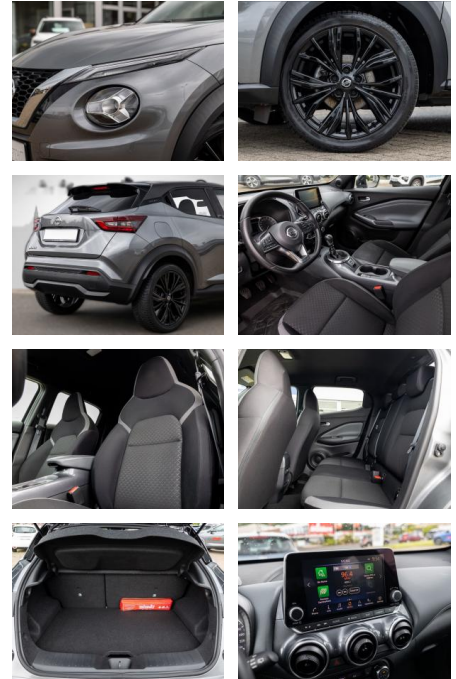

Nissan Juke Enigma Voll-LED Klimaautomatik

RS04-15884 **Angebotsnr.:**

Erstzulassung:	Kilometer:	Farbe:	Leistung:	Kraftstoffart:
09.02.2021	60.872	Diverse	84 kW / 114 PS	Benzin

PREIS
18.240 €

FINANZIERUNGSBEISPIEL