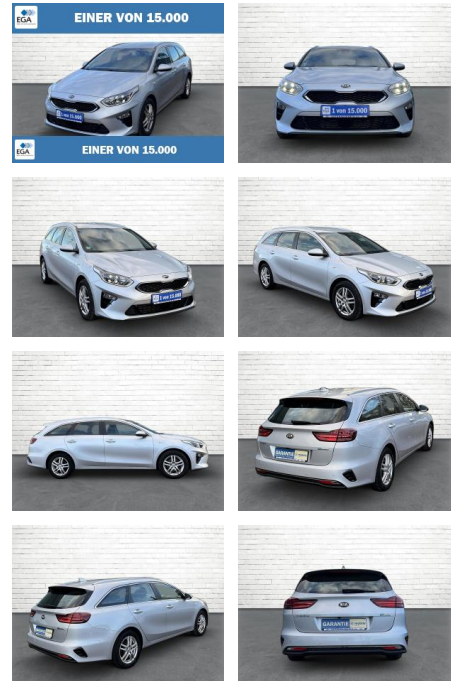

## Kia cee'd Sportswagon 1.6 CRDi Mild Hybrid Visio...

AB73-0041-8312 Angebotsnr.:

Erstzulassung:	Kilometer:	Farbe:	Leistung:	Kraftstoffart:	Verbr. komb.	CO2-Emission	CO2-Klasse (WLTP)
14.07.2021	66.140	Silber	100 kW / 136 PS	Diesel	5,1 l/100km	132 g/km	D