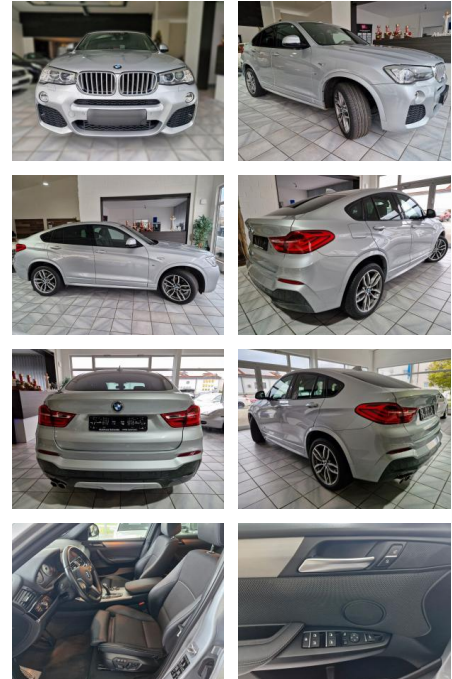

SO02-31-U36419 Angebotsnr.:

Erstzulassung:	Kilometer:	Farbe:	Leistung:	Kraftstoffart:	Verbr. komb.	CO2-Emission	CO2-Klasse (WLTP)
15.07.2017	119.187	Diverse	190 kW / 258 PS	Diesel	5,9 l/100km	156 g/km	