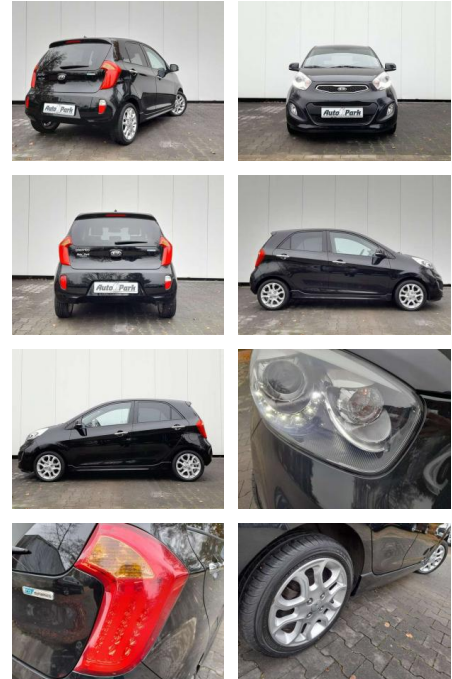

Ihr Ansprechpartner

Frau Vanessa Schmitz
E-Mail: v.schmitz@autopark-henseleit.de
Telefon: 04451 9609815

Autopark Henseleit GmbH
Am Tennisplatz 6 - 26316 Varel - Tel.: 04451 / 960980

Kia Picanto Picanto 1.2 Platinum Edition

AP08-310984 **Angebotsnr.:**

Erstzulassung:	Kilometer:	Farbe:	Leistung:	Kraftstoffart:	Verbr. komb.	CO2-Emission	CO2-Klasse (WLTP)
01.06.2014	74.600	Schwarz	63 kW / 86 PS	Benzin	4,5 l/100km	106 g/km	C

PREIS
7.260 €