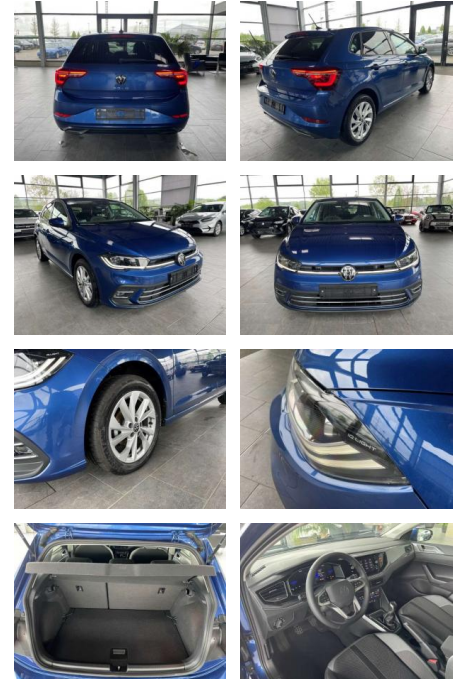

## Volkswagen Polo VI Style 1.0 LED ACC IQ Drive

AR35-0980

Angebotsnr.:

Erstzulassung:	Kilometer:	Farbe:	Leistung:	Kraftstoffart:	Verbr. komb.	CO2-Emission	CO2-Klasse (WLTP)
01.08.2023	20.100	Blau	70 kW / 95 PS	Benzin	5,5 l/100km	126 g/km	D