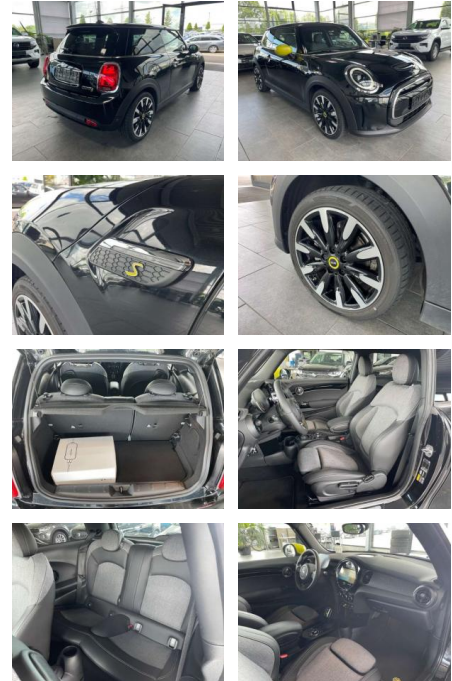

## MINI Cooper SE Electric Trim Navi LederPDC

AR35-3130

Angebotsnr.:

Erstzulassung:	Kilometer:	Farbe:	Leistung:	Kraftstoffart:
01.05.2023	9.000	Schwarz	135 kW / 184 PS	Benzin

**PREIS**  
**26.920 €**