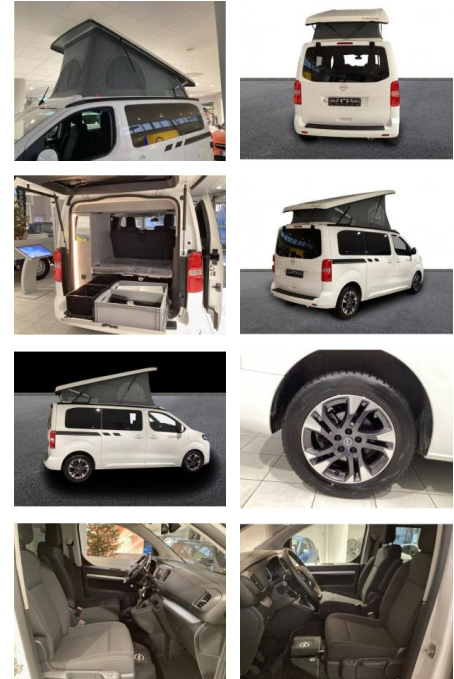

Opel Zafira Life Crosscamp Edition 1.5 D

AH32-MZ035066 Angebotsnr.:

Erstzulassung:	Kilometer:	Farbe:	Leistung:	Kraftstoffart:
01.06.2021	12.200	Weiß	88 kW / 120 PS	Diesel

PREIS
46.010 €

FINANZIERUNGSBEISPIEL