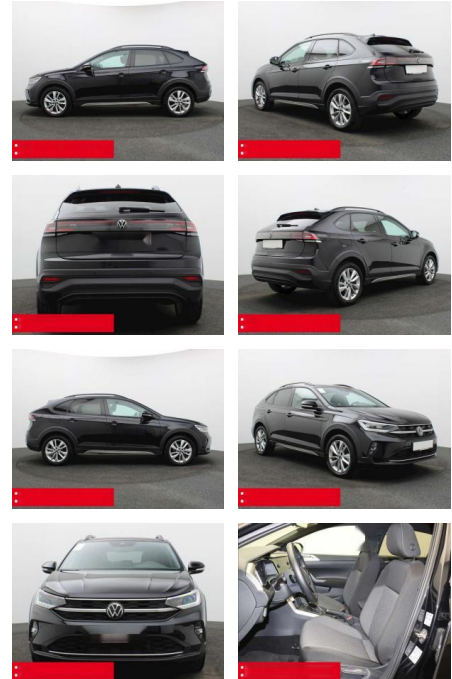

## Volkswagen Taigo 1.0 TSI DSG Move IQ.LIGHT KAMER...

BS05-76314\_Gewinnplan..

Erstzulassung:	Kilometer:	Farbe:	Leistung:	Kraftstoffart:	Verbr. komb.	CO2-Emission	CO2-Klasse (WLTP)
01.01.2024	23.500	Schwarz	81 kW / 110 PS	Benzin	6,0 l/100km	136 g/km	E