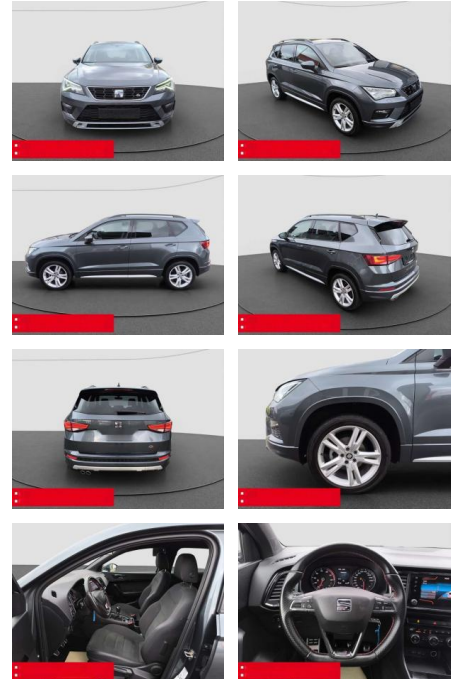

Ihr Ansprechpartner

Herr Mario Harms

E-Mail: m.harms@autopark-henseleit.de
Telefon: 04451 9609812

Autopark Henseleit GmbH
Am Tennisplatz 6 - 26316 Varel - Tel.: 04451 / 960980

Seat Ateca 1.5 TSI DSG FR AHK LED NAVI

BS05-5529_GW Angebot Nr.:

Erstzulassung:	Kilometer:	Farbe:	Leistung:	Kraftstoffart:	Verbr. komb.	CO2-Emission	CO2-Klasse (WLTP)
01.10.2020	35.500	Grau	110 kW / 150 PS	Benzin	6,3 l/100km	143 g/km	E

PREIS
25.500 €

FINANZIERUNGSBEISPIEL

Laufzeit: 72 Monate   Anzahlung: 25 %
Basis-Finanzierung:*   Mtl. Rate:
Zielraten-Finanzierung:** **202 €**

* Basisfinanzierung: Anzahlung: 6.375 Euro, Laufzeit: 72 Monate, Nettodarlehen: 19.125 Euro, Gesamtbetrag: 29.511 Euro, Zinssätze: 6.78% Sollz. (gebunden), 6.99% eff.
** Zielratenfinanzierung: Anzahlung: 6.375 Euro, Laufzeit: 72 Monate, Nettodarlehen: 19.125 Euro, Zielrate: 12.750 Euro, Gesamtbetrag: 31.070 Euro, Zinssätze: 6.78% Sollz. (gebunden), 6.99% eff.,

Vermittlung für: Santander Consumer Bank
Repräsentatives Beispiel gem. § 17 Abs. 4 PAngV. Diese Finanzierungsangebote sind Beispiele. Gerne ermitteln wir für Sie Ihr individuelles Angebot.

Ausstattung

Sicherheit

- Anti-Blockiersystem ABS

- Zwischenverkauf und Irrtümer vorbehalten.

Multimedia

- Radio

Weiteres

- HIGHLIGHTS NAVIGATIONSSYSTEM LM-FELGEN
- 18 Zoll ANHÄNGEVORRICHTUNG
- RÜCKFAHRKAMERA
- TEMPOMAT-Geschwindigkeitsregelanlage-GRA
- ASSISTENZ-SYSTEME Einparkhilfe PDC
- hinten FRONT ASSIST Müdigkeitserkennung
- NOTBREMSASSISTENT INFOTAINMENT & MULTIMEDIA MEDIA CONTROL -
- Verbindungsmöglichkeit von Tablet-PC/iPad per WLAN
- Handyvorbereitung Bluetooth mit FSE
- AUX-IN-Buchse Sprachdialog-System
- USB-Schnittstelle KOMFORT Mittelarmlehne vorn KLIMAAUTOMATIK ELEKTRISCHE

STÄNDIG ÜBER 15.000 FAHRZEUGE IM BESTAND!