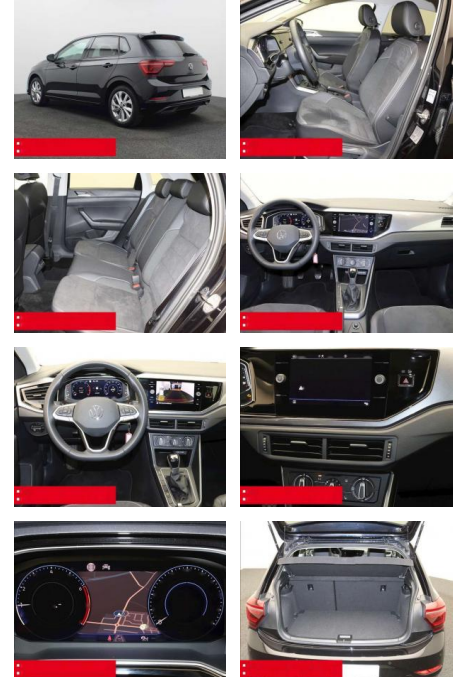

## Volkswagen Polo 1.0 TSI Style NAVI ACC KAMERA

BS05-74628\_Gewährschr.:

Erstzulassung:	Kilometer:	Farbe:	Leistung:	Kraftstoffart:	Verbr. komb.	CO2-Emission	CO2-Klasse (WLTP)
01.11.2023	21.960	Schwarz	70 kW / 95 PS	Benzin	5,2 l/100km	119 g/km	D