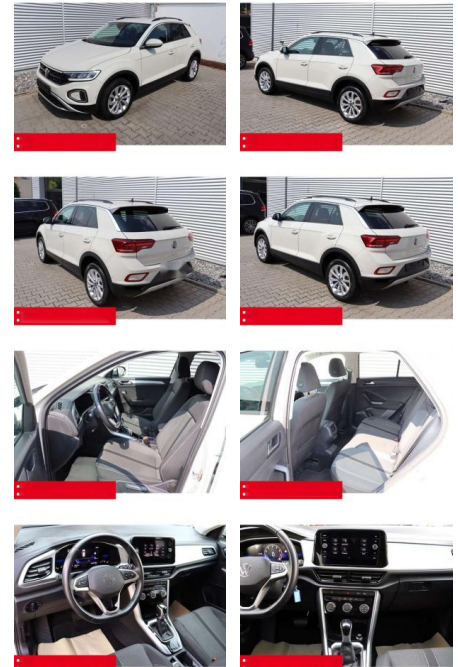

## Volkswagen T-Roc 1.5 TSI DSG Life AHK LED NAVI

BS05-4691\_GW Artikelnr.:

Erstzulassung:	Kilometer:	Farbe:	Leistung:	Kraftstoffart:	Verbr. komb.	CO2-Emission	CO2-Klasse (WLTP)
01.05.2023	38.380	Grau	110 kW / 150 PS	Benzin	6,4 l/100km	144 g/km	E