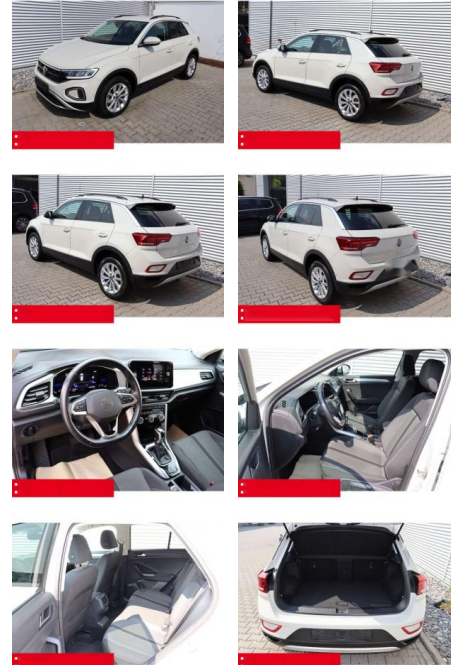

BS05-4702_GW Argos Nr.:

Erstzulassung:	Kilometer:	Farbe:	Leistung:	Kraftstoffart:	Verbr. komb.	CO2-Emission	CO2-Klasse (WLTP)
01.05.2023	35.320	Grau	110 kW / 150 PS	Benzin	6,4 l/100km	144 g/km	E

PREIS
27.360 €