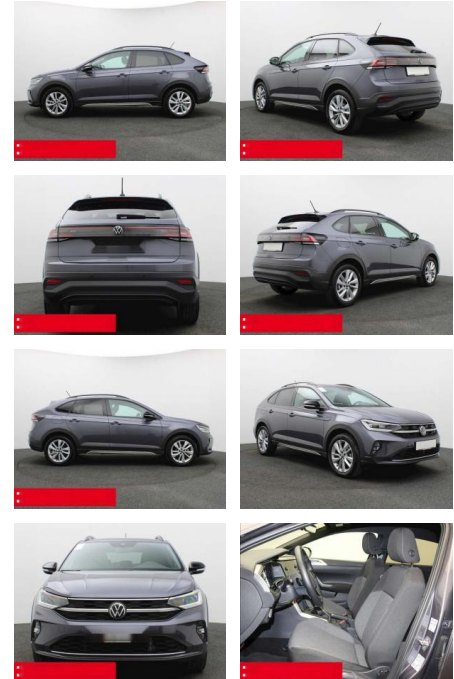

BS05-76427_Gewerblich

Erstzulassung:	Kilometer:	Farbe:	Leistung:	Kraftstoffart:	Verbr. komb.	CO2-Emission	CO2-Klasse (WLTP)
01.01.2024	21.660	Grau	110 kW / 150 PS	Benzin	5,9 l/100km	134 g/km	D

PREIS
27.680 €
FINANZIERUNGSBEISPIEL