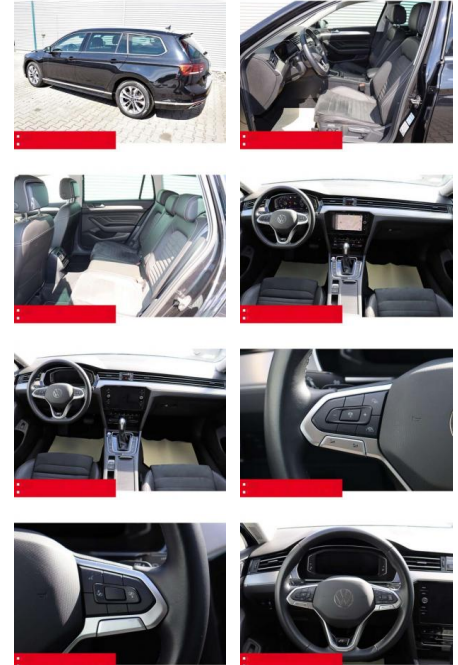

Ihr Ansprechpartner

Herr Michael Bruns

E-Mail: m.bruns@autopark-henseleit.de
Telefon: 04451 9609817

Autopark Henseleit GmbH
Am Tennisplatz 6 - 26316 Varel - Tel.: 04451 / 960980

Volkswagen Passat Variant 2.0 TDI DSF R-Line

BS05-566_GWAS001snr.:

Erstzulassung:	Kilometer:	Farbe:	Leistung:	Kraftstoffart:	Verbr. komb.	CO2-Emission	CO2-Klasse (WLTP)
01.06.2022	29.100	Schwarz	147 kW / 200 PS	Benzin	5,5 l/100km	144 g/km	E

PREIS
31.680 €

FINANZIERUNGSBEISPIEL

Laufzeit: 72 Monate   Anzahlung: 25 %
Basis-Finanzierung:*   Mtl. Rate:
Zielraten-Finanzierung:** **252 €**

* Basisfinanzierung: Anzahlung: 7.920 Euro, Laufzeit: 72 Monate, Nettodarlehen: 23.760 Euro, Gesamtbetrag: 36.662 Euro, Zinssätze: 6.78% Sollz. (gebunden), 6.99% eff.
** Zielratenfinanzierung: Anzahlung: 7.920 Euro, Laufzeit: 72 Monate, Nettodarlehen: 23.760 Euro, Zielrate: 15.840 Euro, Gesamtbetrag: 38.600 Euro, Zinssätze: 6.78% Sollz. (gebunden), 6.99% eff.,

Vermittlung für: Santander Consumer Bank
Repräsentatives Beispiel gem. § 17 Abs. 4 PAngV. Diese Finanzierungsangebote sind Beispiele. Gerne ermitteln wir für Sie Ihr individuelles Angebot.

Ausstattung

Sicherheit

- Anti-Blockiersystem ABS

- Zwischenverkauf und Irrtümer vorbehalten.

Multimedia

- Radio

Weiteres

- Diesel
- HIGHLIGHTS NAVIGATIONSSYSTEM DISCOVER MEDIA incl. Streaming und Internet
- LM-Felgen 17 SOHO Sitzbezüge
- ArtVelours/Leder RÜCKFAHRKAMERA
- ERGO-COMFORTSITZ/-E ASSISTENZ-SYSTEME
- Berganfahr-Assistent FRONT ASSIST
- Müdigkeitserkennung NOTBREMSASSISTENT
- SPURHALTE-ASSISTENT TRAVEL ASSIST
- VERKEHRSSZEICHENERKENNUNG
- Fußgängererkennung Einparkhilfe PDC vorne und hinten
- ACC-ABSTANDSTEMPOMAT-ADAPTIVE CRUISE CONTROL inklusive

STÄNDIG ÜBER 15.000 FAHRZEUGE IM BESTAND!