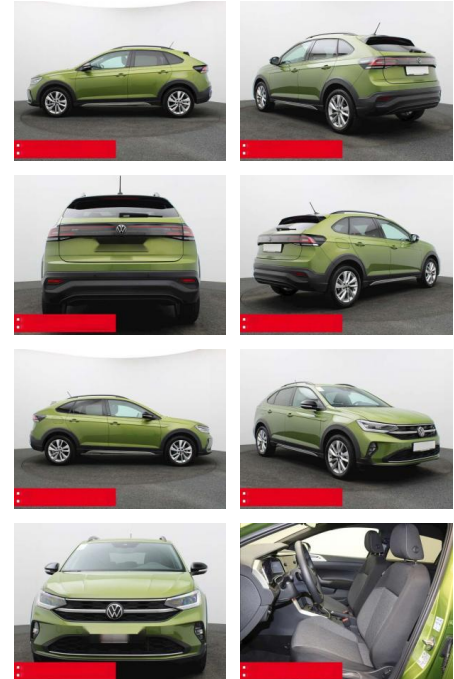

Volkswagen Taigo 1.0 TSI DSG Move IQ.LIGHT KAMER...

BS05-76436_GW...
Angebot Nr.:

Erstzulassung:	Kilometer:	Farbe:	Leistung:	Kraftstoffart:	Verbr. komb.	CO2-Emission	CO2-Klasse (WLTP)
01.01.2024	15.500	Grün	81 kW / 110 PS	Benzin	6,0 l/100km	136 g/km	E