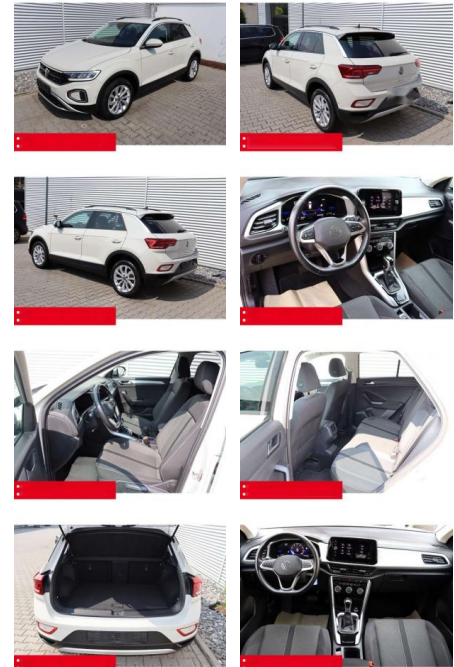

Volkswagen T-Roc 1.5 TSI DSG Life AHK LED NAVI

BS05-4694_GW Artikelnr.:

Erstzulassung:	Kilometer:	Farbe:	Leistung:	Kraftstoffart:	Verbr. komb.	CO2-Emission	CO2-Klasse (WLTP)
01.05.2023	37.280	Grau	110 kW / 150 PS	Benzin	6,4 l/100km	144 g/km	E