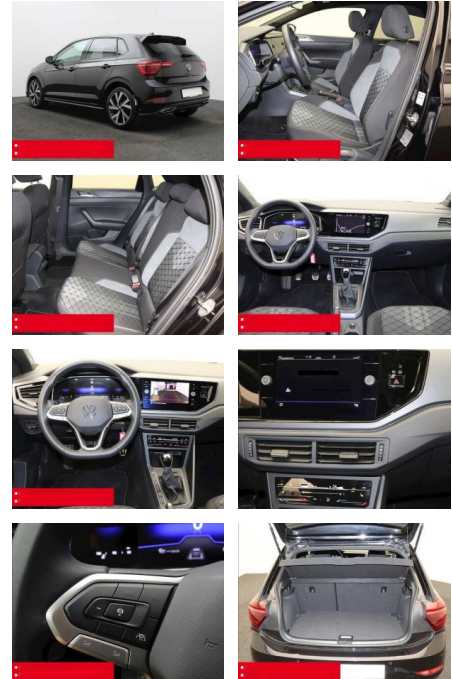

BS05-75789_Gewährschr.:

Erstzulassung:	Kilometer:	Farbe:	Leistung:	Kraftstoffart:	Verbr. komb.	CO2-Emission	CO2-Klasse (WLTP)
01.11.2023	29.230	Schwarz	70 kW / 95 PS	Benzin	5,5 l/100km	124 g/km	D

PREIS
23.560 €