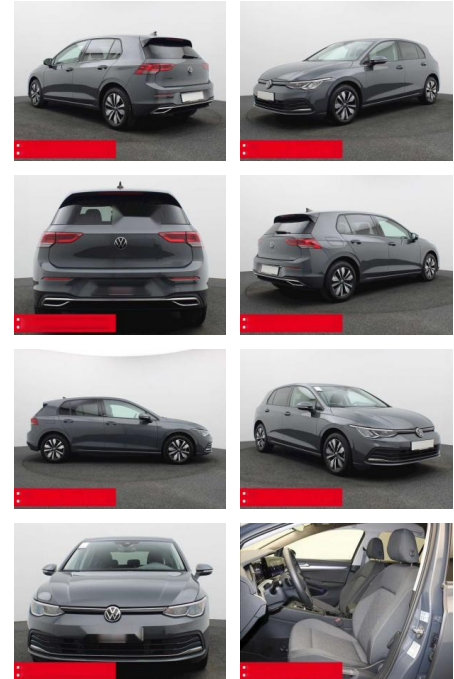

BS05-75655_Golf8 1.5 eTSI DSG Move AHK NAVI ACC

Erstzulassung:	Kilometer:	Farbe:	Leistung:	Kraftstoffart:	Verbr. komb.	CO2-Emission	CO2-Klasse (WLTP)
01.12.2023	10.340	Grau	110 kW / 150 PS	Benzin	5,7 l/100km	129 g/km	D