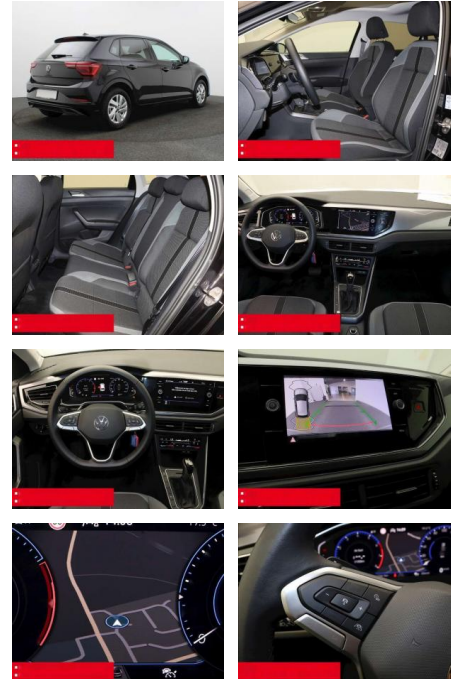

Ihr Ansprechpartner

Frau Vanessa Schmitz

E-Mail: v.schmitz@autopark-henseleit.de
Telefon: 04451 9609815

Autopark Henseleit GmbH
Am Tennisplatz 6 - 26316 Varel - Tel.: 04451 / 960980

Volkswagen Polo 1.0 TSI DSG Style PANO IQ.DRIVE

BS05-75469_GW05011r.: **Angebot**

Erstzulassung:	Kilometer:	Farbe:	Leistung:	Kraftstoffart:	Verbr. komb.	CO2-Emission	CO2-Klasse (WLTP)
01.12.2023	6.785	Schwarz	81 kW / 110 PS	Benzin	5,8 l/100km	131 g/km	D

PREIS
25.920 €

FINANZIERUNGSBEISPIEL

Laufzeit: 72 Monate   Anzahlung: 25 %
Basis-Finanzierung:*   Mtl. Rate:
Zielraten-Finanzierung:**   **206 €**

* Basisfinanzierung: Anzahlung: 6.480 Euro, Laufzeit: 72 Monate, Nettodarlehen: 19.440 Euro, Gesamtbetrag: 29.997 Euro, Zinssätze: 6.78% Sollz. (gebunden), 6.99% eff.
** Zielratenfinanzierung: Anzahlung: 6.480 Euro, Laufzeit: 72 Monate, Nettodarlehen: 19.440 Euro, Zielrate: 12.960 Euro, Gesamtbetrag: 31.582 Euro, Zinssätze: 6.78% Sollz. (gebunden), 6.99% eff.,
Vermittlung für: Santander Consumer Bank
Repräsentatives Beispiel gem. § 17 Abs. 4 PAngV. Diese Finanzierungsangebote sind Beispiele. Gerne ermitteln wir für Sie Ihr individuelles Angebot.

Ausstattung

Sicherheit

- Anti-Blockiersystem ABS

- Zwischenverkauf und Irrtümer vorbehalten.

Multimedia

- Radio

Weiteres

- HIGHLIGHTS Sondermodell STYLE
  PANORAMA-SCHIEBEDACH NAVIGATIONSSYSTEM
  DISCOVER MEDIA incl. Streaming und Internet LM-Felgen 15 RONDA IQ.LIGHT - LED-Matrixscheinwerfer RÜCKFAHRKAMERA
  ASSISTENZ-SYSTEME
  ACC-ABSTANDSTEMPOMAT-ADAPTIVE CRUISE CONTROL Berganfahr-Assistent
  Fernlichtassistent DYNAMIK LIGHT ASSIST (blendfreies FL) Müdigkeitserkennung
  NOTBREMSASSISTENT SPURHALTE-ASSISTENT
  TRAVEL ASSIST VERKEHRSZEICHENERKENNUNG
  Fußgängererkennung Einparkhilfe PDC vorne und hinten INFOTAINMENT &

STÄNDIG ÜBER 15.000 FAHRZEUGE IM BESTAND!