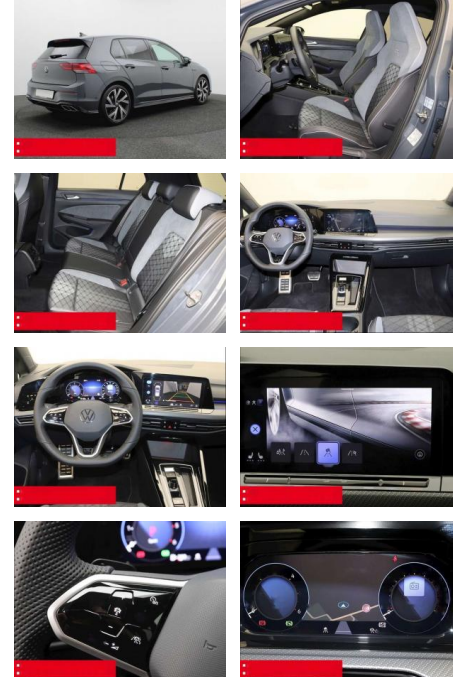

Ihr Ansprechpartner

Herr Volker Müller
E-Mail: v.mueller@autopark-henseleit.de
Telefon: 04451 9609815

Autopark Henseleit GmbH
Am Tennisplatz 6 - 26316 Varel - Tel.: 04451 / 960980

Volkswagen Golf 8 2.0 TDI DSG R-Line NAVI AHK

BS05-73940_Golf8 2.0 TDI DSG R-Line NAVI AHK

Erstzulassung:	Kilometer:	Farbe:	Leistung:	Kraftstoffart:	Verbr. komb.	CO2-Emission	CO2-Klasse (WLTP)
01.09.2023	16.390	Grau	110 kW / 150 PS	Benzin	4,6 l/100km	120 g/km	D

PREIS
33.650 €

FINANZIERUNGSBEISPIEL
Laufzeit: 72 Monate   Anzahlung: 25 %
Basis-Finanzierung:*   Mtl. Rate:
Zielraten-Finanzierung:** **267 €**

* Basisfinanzierung: Anzahlung: 8.413 Euro, Laufzeit: 72 Monate, Nettodarlehen: 25.238 Euro, Gesamtbetrag: 38.943 Euro, Zinssätze: 6,78% Sollz. (gebunden), 6,99% eff.
** Zielratenfinanzierung: Anzahlung: 8.413 Euro, Laufzeit: 72 Monate, Nettodarlehen: 25.238 Euro, Zielrate: 16.825 Euro, Gesamtbetrag: 41.001 Euro, Zinssätze: 6,78% Sollz. (gebunden), 6,99% eff.,
Vermittlung für: Santander Consumer Bank
Repräsentatives Beispiel gem. § 17 Abs. 4 PAngV. Diese Finanzierungsangebote sind Beispiele. Gerne ermitteln wir für Sie Ihr individuelles Angebot.

Ausstattung

Sicherheit

- Anti-Blockiersystem ABS

• Zwischenverkauf und Irrtümer vorbehalten.

Multimedia

- Radio

Weiteres

- Diesel
- HIGHLIGHTS NAVIGATIONSSYSTEM DISCOVER MEDIA incl. Streaming und Internet
- LM-Felgen 18 BERGAMO ANHÄNGEVORRICHTUNG (anklapp-/schwenkbar)
- TOP-SPORT-SITZE
- RÜCKFAHRKAMERA ASSISTENZ-SYSTEME
- ACC-ABSTANDSTEMPOMAT-ADAPTIVE CRUISE CONTROL Fernlichtassistent LIGHT ASSIST
- FRONT ASSIST mit Fußgänger- und Radfahrererkennung
- Müdigkeitserkennung
- NOTBREMSASSISTENT PARKLENK-ASSISTENT
- SPURHALTE-ASSISTENT TRAVEL ASSIST LIGHT ASSIST VERKEHRSZEICHENERKENNUNG
- INFOTAINMENT & MULTIMEDIA

STÄNDIG ÜBER 15.000 FAHRZEUGE IM BESTAND!