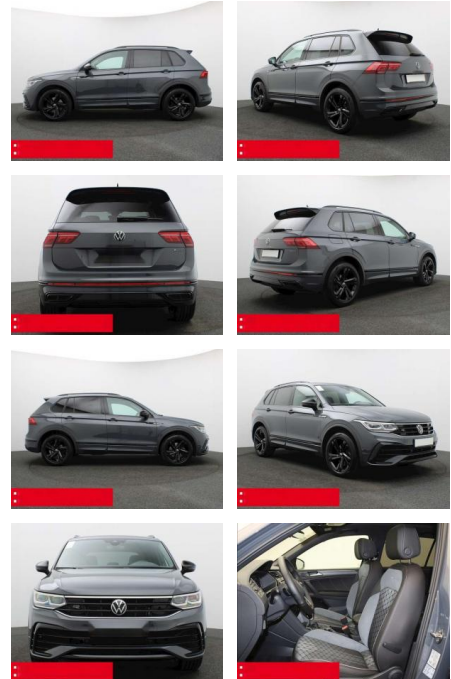

## Volkswagen Tiguan 2.0 TDI DSG 4M R-Line BLACK

BS05-5144\_GW Angebot Nr.:

Erstzulassung:	Kilometer:	Farbe:	Leistung:	Kraftstoffart:	Verbr. komb.	CO2-Emission	CO2-Klasse (WLTP)
01.01.2024	25.300	Grau	147 kW / 200 PS	Benzin	6,6 l/100km	172 g/km	F