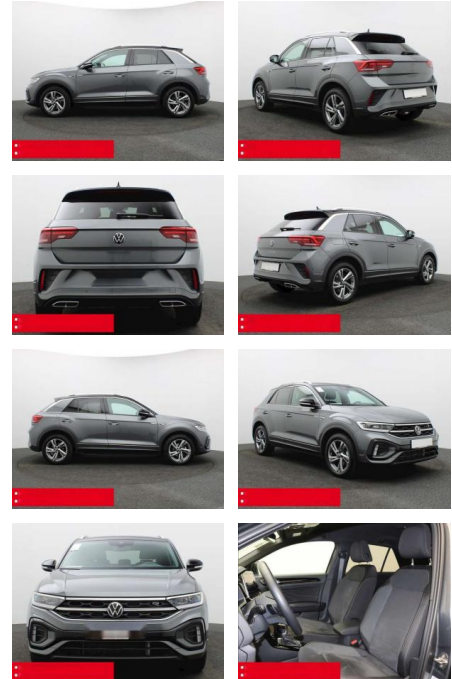

BS05-76506_Gewähr: 36 Mon.

Erstzulassung:	Kilometer:	Farbe:	Leistung:	Kraftstoffart:	Verbr. komb.	CO2-Emission	CO2-Klasse (WLTP)
01.01.2024	19.830	Grau	110 kW / 150 PS	Benzin	6,3 l/100km	143 g/km	E

PREIS	FINANZIERUNGSBEISPIEL	
32.100 €	Laufzeit: 72 Monate	Anzahlung: 25 %
	Basis-Finanzierung:**	Mtl. Rate: 255 €
	Zielraten-Finanzierung:**	Mtl. Rate: 255 €