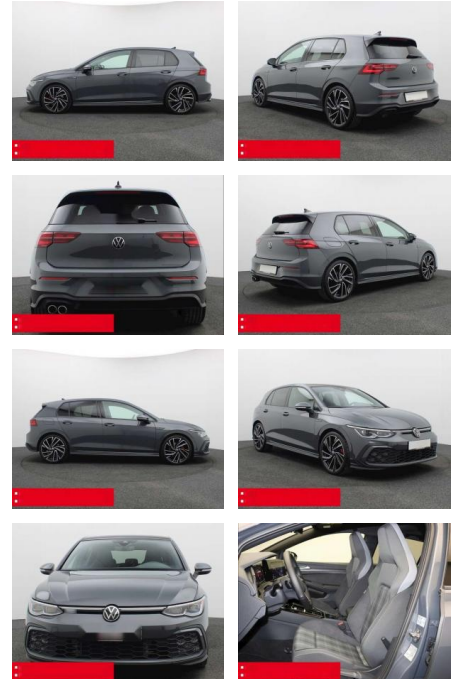

BS05-73761_Golf 8 2.0 TDI DSG GTD PANO IQ.LIGHT

Erstzulassung:	Kilometer:	Farbe:	Leistung:	Kraftstoffart:	Verbr. komb.	CO2-Emission	CO2-Klasse (WLTP)
01.11.2023	25.345	Grau	147 kW / 200 PS	Benzin	5,3 l/100km	139 g/km	E