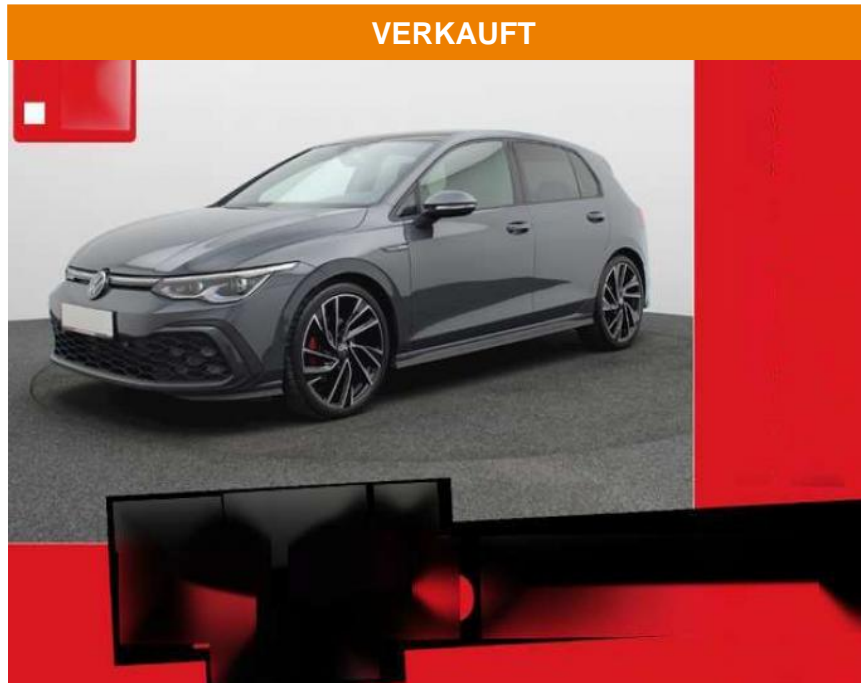

BS05-73761_Golf 8 2.0 TDI DSG GTD PANO IQ.LIGHT

Erstzulassung:	Kilometer:	Farbe:	Leistung:	Kraftstoffart:	Verbr. komb.	CO2-Emission	CO2-Klasse (WLTP)
01.11.2023	25.345	Grau	147 kW / 200 PS	Benzin	5,3 l/100km	139 g/km	E