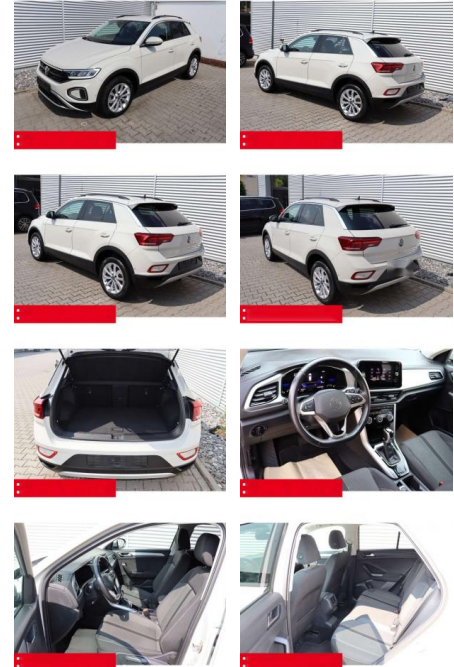

Volkswagen T-Roc 1.5 TSI DSG Life AHK LED NAVI

BS05-4703_GW Argos Nr.:

Erstzulassung:	Kilometer:	Farbe:	Leistung:	Kraftstoffart:	Verbr. komb.	CO2-Emission	CO2-Klasse (WLTP)
01.05.2023	33.340	Grau	110 kW / 150 PS	Benzin	6,4 l/100km	144 g/km	E