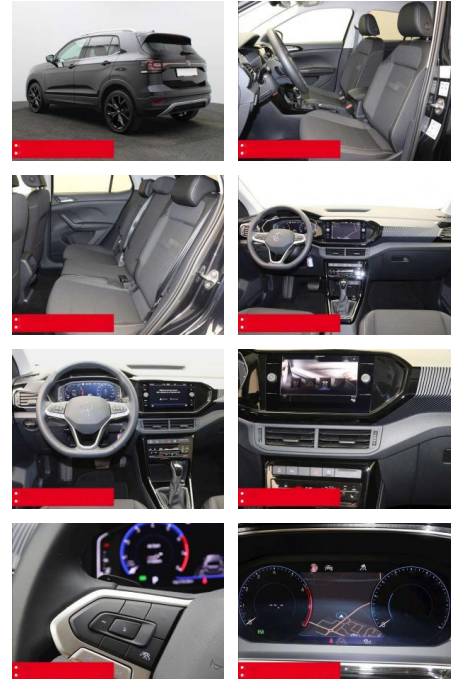

Ihr Ansprechpartner

Frau Vanessa Schmitz

E-Mail: v.schmitz@autopark-henseleit.de
Telefon: 04451 9609815

Autopark Henseleit GmbH
Am Tennisplatz 6 - 26316 Varel - Tel.: 04451 / 960980

Volkswagen T-Cross 1.0 TSI DSG Style NAVI KAMERA

BS05-76420_GW_05012024

Erstzulassung:	Kilometer:	Farbe:	Leistung:	Kraftstoffart:	Verbr. komb.	CO2-Emission	CO2-Klasse (WLTP)
01.01.2024	20.300	Schwarz	81 kW / 110 PS	Benzin	6,3 l/100km	144 g/km	E

PREIS
25.920 €

FINANZIERUNGSBEISPIEL

Laufzeit: 72 Monate   Anzahlung: 25 %
Basis-Finanzierung:*   Mtl. Rate:
Zielraten-Finanzierung:**   **206 €**

* Basisfinanzierung: Anzahlung: 6.480 Euro, Laufzeit: 72 Monate, Nettodarlehen: 19.440 Euro, Gesamtbetrag: 29.997 Euro, Zinssätze: 6.78% Sollz. (gebunden), 6.99% eff.
** Zielratenfinanzierung: Anzahlung: 6.480 Euro, Laufzeit: 72 Monate, Nettodarlehen: 19.440 Euro, Zielrate: 12.960 Euro, Gesamtbetrag: 31.582 Euro, Zinssätze: 6.78% Sollz. (gebunden), 6.99% eff.,

Vermittlung für: Santander Consumer Bank
Repräsentatives Beispiel gem. § 17 Abs. 4 PAngV. Diese Finanzierungsangebote sind Beispiele. Gerne ermitteln wir für Sie Ihr individuelles Angebot.

Ausstattung

Sicherheit

- Anti-Blockiersystem ABS

- Zwischenverkauf und Irrtümer vorbehalten.

Multimedia

- Radio

Weiteres

- HIGHLIGHTS NAVIGATIONSSYSTEM DISCOVER MEDIA incl. Streaming und Internet
- LM-Felgen 18 KÖLN RÜCKFAHRKAMERA
- ASSISTENZ-SYSTEME
- ACC-ABSTANDSTEMPOMAT-ADAPTIVE CRUISE CONTROL Berganfahr-Assistent
- BLIND-SPOT-Assistent und
- AUSPARK-Assistent Fernlichtassistent
- LIGHT ASSIST FRONT ASSIST
- Müdigkeitserkennung NOTBREMSASSISTENT
- SPURHALTE-ASSISTENT TRAVEL ASSIST LIGHT
- ASSIST VERKEHRSZEICHENERKENNUNG
- Fußgängererkennung Einparkhilfe PDC vorne und hinten INFOTAINMENT &

STÄNDIG ÜBER 15.000 FAHRZEUGE IM BESTAND!