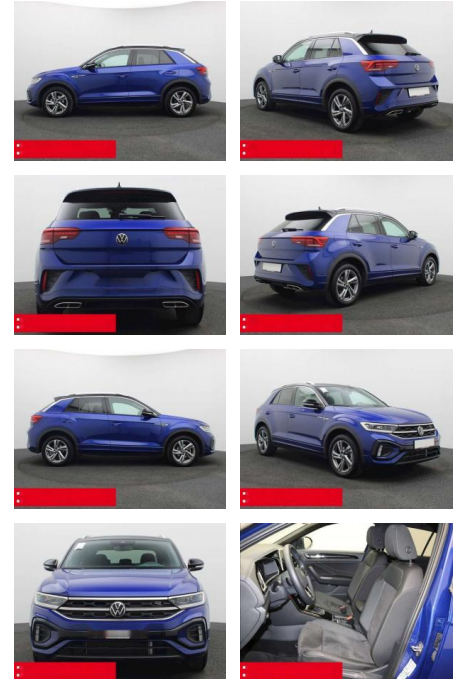

BS05-76326_Gewährschr.:

Erstzulassung:	Kilometer:	Farbe:	Leistung:	Kraftstoffart:	Verbr. komb.	CO2-Emission	CO2-Klasse (WLTP)
01.01.2024	21.140	Blau	110 kW / 150 PS	Benzin	6,3 l/100km	143 g/km	E

PREIS
31.590 €