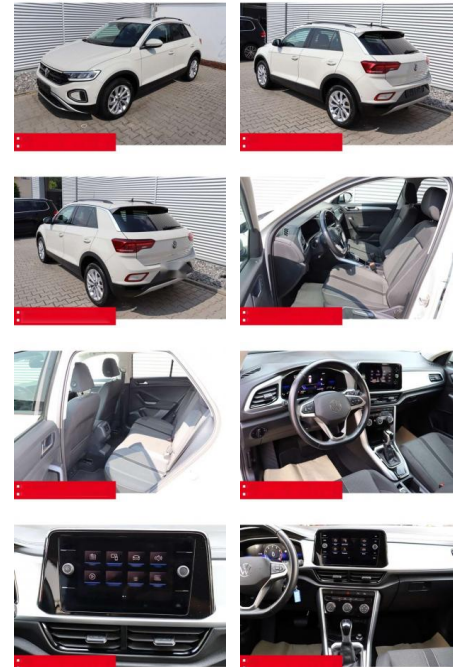

Volkswagen T-Roc 1.5 TSI DSG Life AHK LED NAVI

BS05-4695_GW Argon Nr.:

Erstzulassung:	Kilometer:	Farbe:	Leistung:	Kraftstoffart:	Verbr. komb.	CO2-Emission	CO2-Klasse (WLTP)
01.06.2023	35.250	Grau	110 kW / 150 PS	Benzin	6,4 l/100km	144 g/km	E