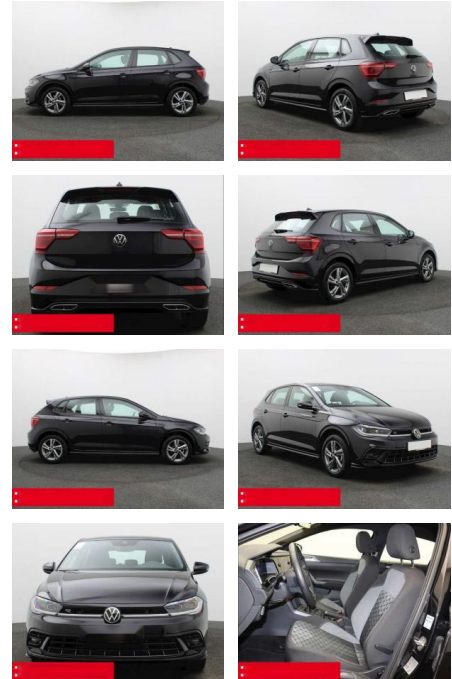

BS05-75421_Gewinnr.:

Erstzulassung:	Kilometer:	Farbe:	Leistung:	Kraftstoffart:	Verbr. komb.	CO2-Emission	CO2-Klasse (WLTP)
01.11.2023	19.520	Schwarz	70 kW / 95 PS	Benzin	5,2 l/100km	119 g/km	D

PREIS
21.500 €