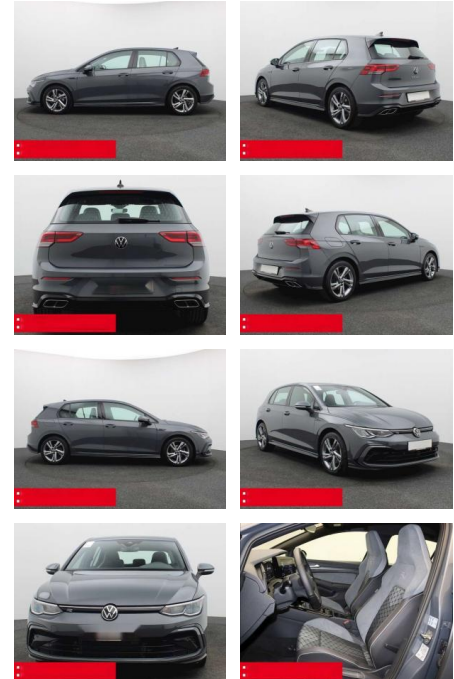

## Volkswagen Golf 8 1.5 TSI R-Line BUSINESS NAVI A...

BS05-75053\_Golf 8 1.5 TSI R-Line Business

Erstzulassung:	Kilometer:	Farbe:	Leistung:	Kraftstoffart:	Verbr. komb.	CO2-Emission	CO2-Klasse (WLTP)
01.11.2023	20.275	Grau	110 kW / 150 PS	Benzin	5,7 l/100km	130 g/km	D