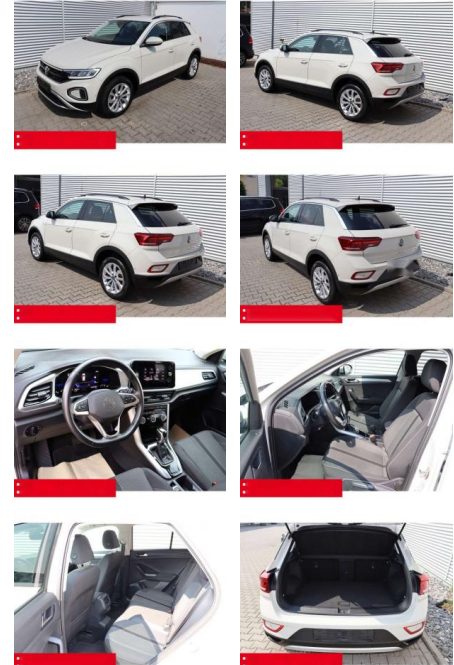

Volkswagen T-Roc 1.5 TSI DSG Life AHK LED NAVI

BS05-4700_GW Argos Nr.:

Erstzulassung:	Kilometer:	Farbe:	Leistung:	Kraftstoffart:	Verbr. komb.	CO2-Emission	CO2-Klasse (WLTP)
01.05.2023	41.050	Grau	110 kW / 150 PS	Benzin	6,4 l/100km	144 g/km	E