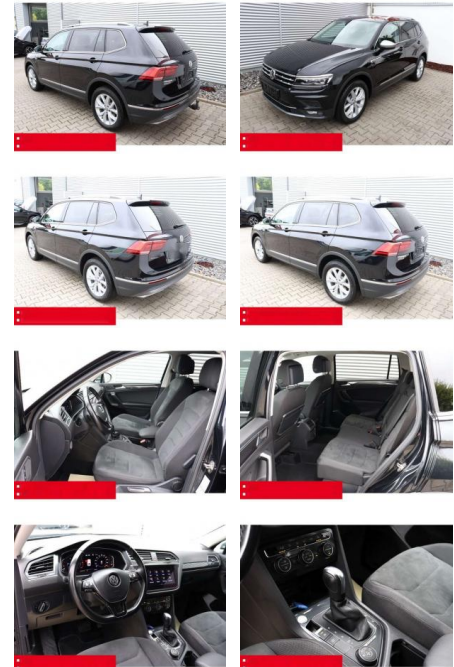

Volkswagen Tiguan Allspace 2.0 TDI DSM 4M Highli...

BS05-4973_GW Argon Nr.:

Erstzulassung:	Kilometer:	Farbe:	Leistung:	Kraftstoffart:	Verbr. komb.	CO2-Emission	CO2-Klasse (WLTP)
01.04.2021	95.400	Schwarz	147 kW / 200 PS	Benzin	6,6 l/100km	172 g/km	F

- Anti-Blockiersystem ABS

Multimedia

- Radio

Weiteres

- Diesel
- HIGHLIGHTS NAVIGATIONSSYSTEM DISCOVER PRO incl. Streaming Internet LM-Felgen 18 KINGSTON ANHÄNGEVORRICHTUNG (anklapp-/schwenkbar) Sitzbezüge Stoff/ArtVelours RÜCKFAHRKAMERA 360°-KAMERA - AREA/TOP-VIEW ASSISTENZ-SYSTEME ACC-ABSTANDSTEMPOMAT-ADAPTIVE CRUISE CONTROL ACTIVE LIGHTING SYSTEM - Fernlichtassistent
- LED-TFL
- Kurvenfahrlicht Einparkhilfe PDC vorne und hinten mit RÜCKFAHRKAMERA