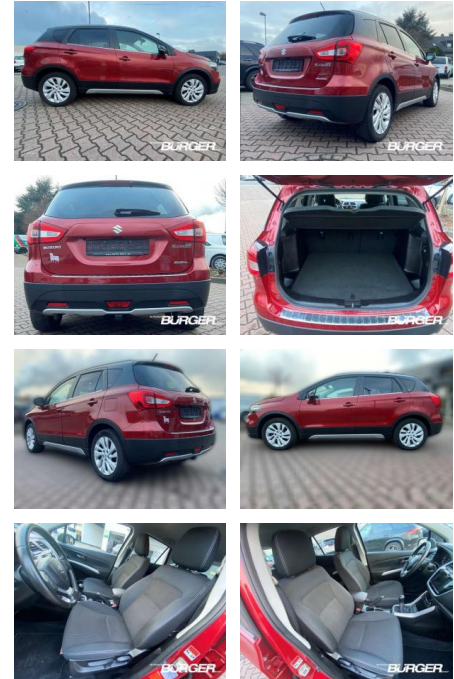

Suzuki SX4 S-Cross 1.0 4WD Navi Kamera Tempo

CB01-538432 **Angebotsnr.:**

Erstzulassung:	Kilometer:	Farbe:	Leistung:	Kraftstoffart:
01.10.2017	79.714	Rot	82 kW / 111 PS	Benzin

PREIS
15.380 €

FINANZIERUNGSBEISPIEL
 Laufzeit: 72 Monate Anzahlung: 25 %
 Basis-Finanzierung:* Mtl. Rate:
 Zielraten-Finanzierung:** **1122 €**