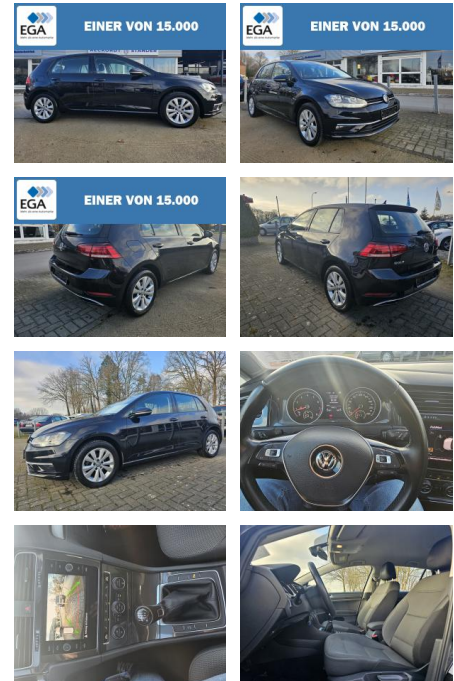

## Volkswagen Golf VII 1.4 TSI BMT Comfortline, Rü...

RS03-DS2412-01geb023r..

Erstzulassung:	Kilometer:	Farbe:	Leistung:	Kraftstoffart:
07.08.2018	83.200		92 kW / 125 PS	Benzin

PREIS	FINANZIERUNGSBEISPIEL	
<b>16.960 €</b>	Laufzeit: 72 Monate	Anzahlung: 25 %
	Basis-Finanzierung:**	Mtl. Rate:
	Zielraten-Finanzierung:**	<b>135 €</b>

## Ausstattung